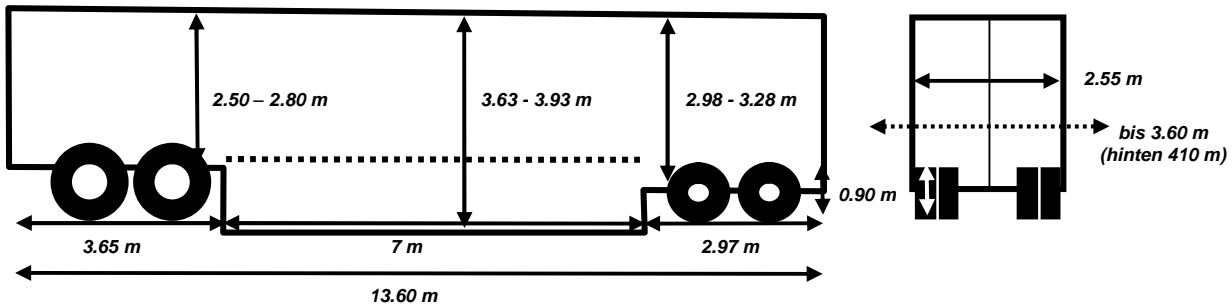

### Zuladung:

	CH	mit Sonderbewilligung
Gesamt	18.0 Tonnen	25.6 Tonnen
Im Tiefbett	18.0 Tonnen	25.0 Tonnen (auf 5 m verteilt)

### Zusätzliche Verbreiterung, voll in Plane eingedeckt:

- vorne links und rechts je 55 cm
- hinten links und rechts je 80 cm

### Ladehöhe:

- hinten 90 cm
- seitlich im Tiefbett nur 37 cm, zum Laden können Stützen auf ganzer Länge entfernt werden